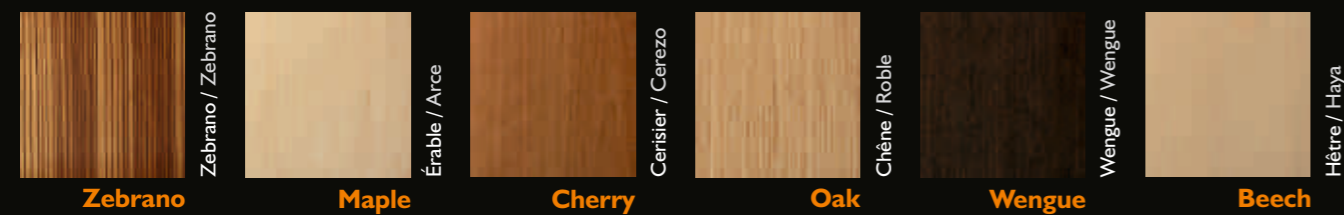

**NRC = 0,60**  
**NRC = 0,60**

Standard melamines // Mélaminés standards // Melaminas estándar

Standard wood veneer panels // Placages bois naturel standard // Chapas estándar

Consult available HPL finishes // Consulter finitions disponibles en stratifié // Consultar acabados disponibles en HPL

More finishes may be available, please see the catalogue of colours, melamines and natural wool panels  
Autres finitions possibles, consulter catalogue de couleurs, mélaminés et placages bois naturel  
Posibilidad de más acabados, consultar catálogo de colores, melaminas y chapas de madera natural