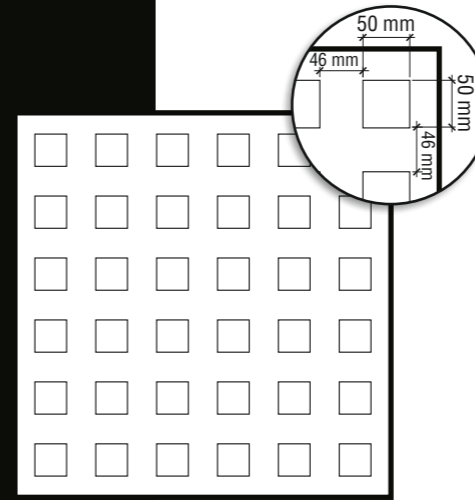

High school - Spain  
Institut - Espagne  
Instituto - España

Studied data // Données étudiées // Datos estudiados

<b>Dimensions // Dimensions // Dimensiones</b>	<b>600 X 600 mm</b>
<b>Square perforated // Tableaux // Cuadros</b>	<b>50 x 50 mm</b>
<b>Number of Square perforated // Nombre de tableaux // Nº de cuadros</b>	<b>36</b>
<b>Perforation percentage // Pourcentage de perforation // Porcentaje de perforación</b>	<b>25%</b>

- A total of 8 cm high in the Plenum + 4 cm of rockwool.
- A total of 5 cm high in the Plenum + 4 cm of rockwool.
- 8 cm de hauteur totale du Plenum + 4 cm de laine de roche.
- 5 cm de hauteur totale du Plenum + 4 cm de laine de roche.
- 8 cm de altura total del Plenum + 4 cm de lana de roca.
- 5 cm de altura total del Plenum + 4 cm de lana de roca.