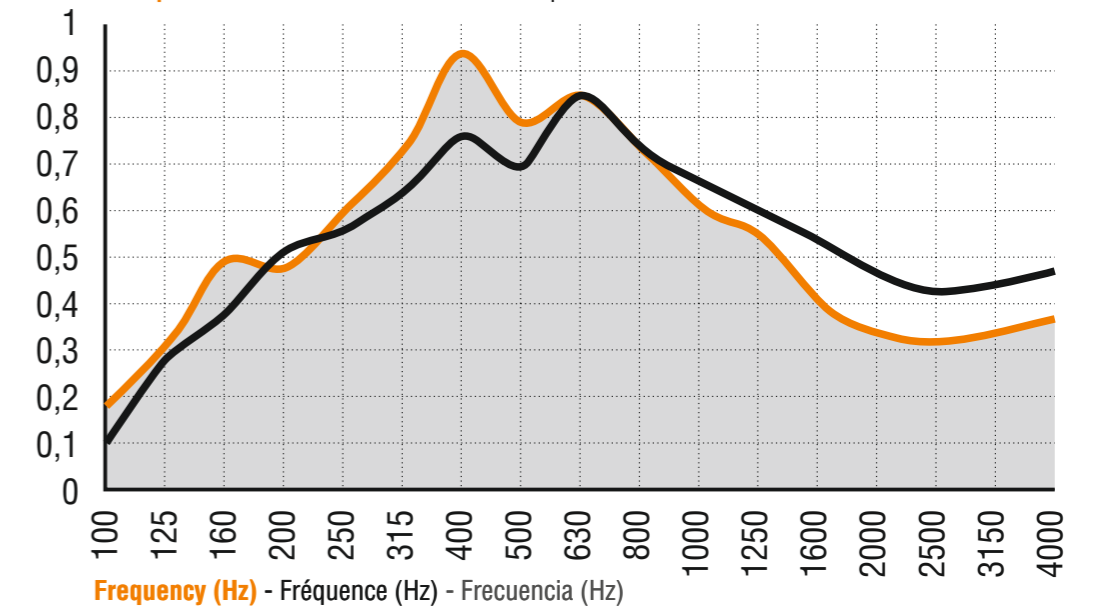

Absorption coefficient - Coefficient d'absorption - Coeficiente de absorción

Frequency (Hz) - Fréquence (Hz) - Frecuencia (Hz)