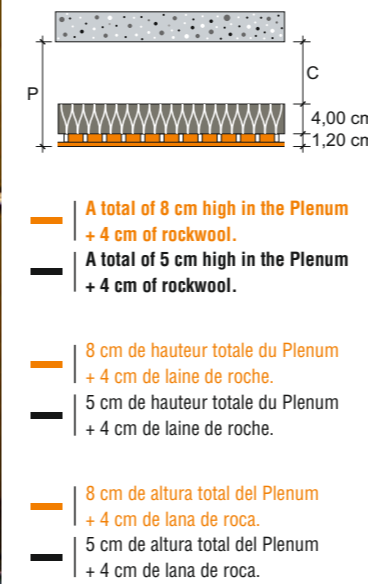

High school - Spain  
Institut - Espagne  
Instituto - España

Studied data // Données étudiées // Datos estudiados

<b>Dimensions // Dimensions // Dimensiones</b>	<b>600 X 600 mm</b>
<b>Square perforated // Tableaux // Cuadros</b>	<b>50 x 50 mm</b>
<b>Number of Square perforated // Nombre de tableaux // Nº de cuadros</b>	<b>36</b>
<b>Perforation percentage // Pourcentage de perforation // Porcentaje de perforación</b>	<b>25%</b>

- A total of 8 cm high in the Plenum + 4 cm of rockwool.
- A total of 5 cm high in the Plenum + 4 cm of rockwool.
- 8 cm de hauteur totale du Plenum + 4 cm de laine de roche.
- 5 cm de hauteur totale du Plenum + 4 cm de laine de roche.
- 8 cm de altura total del Plenum + 4 cm de lana de roca.
- 5 cm de altura total del Plenum + 4 cm de lana de roca.