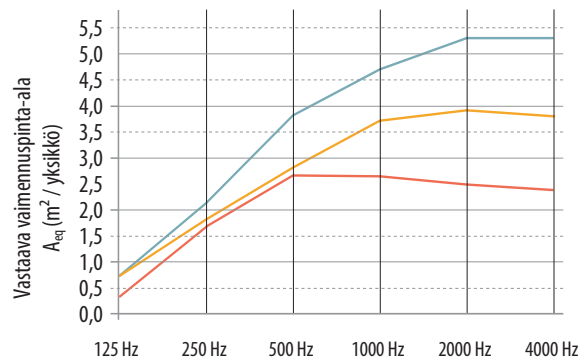

*) PRK = pienin rakenteen korkeus.

**) Rakennekorkeus 53 mm, kun asennus tehdään suorilla kiinnikkeillä ja kivivilaruuveilla.

***) Moduulikokoisten (2360 x 1160 x 40) alakattolevyjen väriin voi valita vapaasti vain toiselle puolelle. Saat lisätietoja erikoismitoista, toimitusajoista ja vähimmäismääristä ottamalla yhteyden ROCKFONiin.

SUORITUSKYKY

Äänenvaimennus

A_{eq} (m² per kohde)

Katso lisätietoja ylläolevasta äänikäyrästä.

* Yksittäisten levyjen etäisyys on vähintään 2 m. Saat lisätietoja akustiikasta ottamalla yhteyden paikalliseen ROCKFON-tekniikkaan.

Värit voivat heikentää Rockfon Eclipse -alakattolevyjen akustisia ominaisuuksia 0–7,5 % taajuuden ja valitun värin mukaan.

	125 Hz	250 Hz	500 Hz	1000 Hz	2000 Hz	4000 Hz
Yksi neliömäinen 1160-levy* (rakennekorkeus: 13 mm)	0,2	0,9	1,7	1,7	1,6	1,6
Yksi neliömäinen 1160-levy* (rakennekorkeus: 500mm)	0,5	1,1	2,0	2,5	2,7	2,7
Viisi neliömäistä 1160-levyä, etäisyys 300 mm (rakennekorkeus: 500mm)	0,5	1,1	1,8	2,3	2,5	2,5