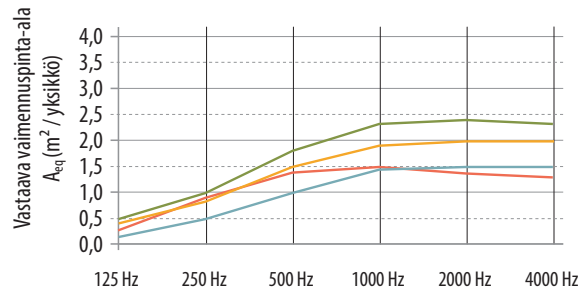

125 Hz	250 Hz	500 Hz	1000 Hz	2000 Hz	4000 Hz
Yksi pyöreä 1160-levy (rakennekorkeus: 13 mm)	0,3	0,9	1,4	1,5	1,4	1,3
Yksi pyöreä 1160-levy (rakennekorkeus: 500 mm)	0,4	0,8	1,5	1,9	2,0	2,0
Yksi kolmiomainen 1160-levy (rakennekorkeus: 500 mm)	0,2	0,5	1,0	1,4	1,5	1,5
Yksi kuusikulmainen 1160-levy (rakennekorkeus: 500 mm)	0,5	1,0	1,7	2,3	2,4	2,3

Palotekninen käyttäytyminen

A1
A2-s1,d0 (Rockfon Eclipse Rectangle 2360)

Valonheijastavuus (Koskee vakiovalkoisia Eclipse-alakattolevyjä)

Etupuoli: 86%
Taustapuoli: 79%

Kosteuden ja painumisen kestävyys

Suhteellinen kosteus enintään 100 %

Puhdistaminen

Imuroiminen

Hygienia

Kivillä ei toimi mikro-organismien kasvualustana

Ympäristö

100 % kierrätettävä

Sisäilmasto

Monille ROCKFON tuotteille on myönnetty