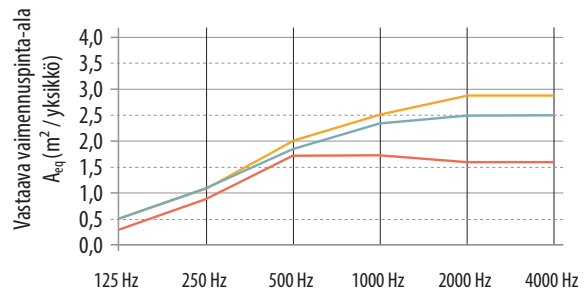

*) PRK = pienin rakenteen korkeus.

**) Rakennekorkeus 53 mm, kun asennus tehdään suorilla kiinnikkeillä ja kivivilaruuveilla.

***) Moduulikokoisten (2360 x 1160 x 40) alakattolevyjen väriin voi valita vapaasti vain toiselle puolelle. Saat lisätietoja erikoismitoista, toimitusajoista ja vähimmäismääristä ottamalla yhteyden ROCKFONiin.

SUORITUSKYKY

Äänenvaimennus

A_{eq} (m² per kohde)

Katso lisätietoja ylläolevasta äänikäyrästä.

* Yksittäisten levyjen etäisyys on vähintään 2 m. Saat lisätietoja akustiikasta ottamalla yhteyden paikalliseen ROCKFON-tekniikkaan.

Värit voivat heikentää Rockfon Eclipse -alakattolevyjen akustisia ominaisuuksia 0–7,5 % taajuuden ja valitun värin mukaan.

	125 Hz	250 Hz	500 Hz	1000 Hz	2000 Hz	4000 Hz
Yksi neliömäinen 1160-levy* (rakennekorkeus: 13 mm)	0,2	0,9	1,7	1,7	1,6	1,6
Yksi neliömäinen 1160-levy* (rakennekorkeus: 500mm)	0,5	1,1	2,0	2,5	2,7	2,7
Viisi neliömäistä 1160-levyä, etäisyys 300 mm (rakennekorkeus: 500mm)	0,5	1,1	1,8	2,3	2,5	2,5